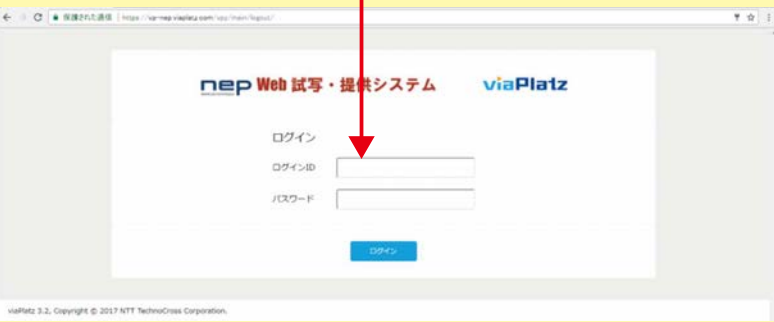

ログイン画面

ログイン画面にお客様の「ログインID」「パスワード」を入力してログインボタンを押すと、お客様専用のページが開きます。

試写・切り出し①