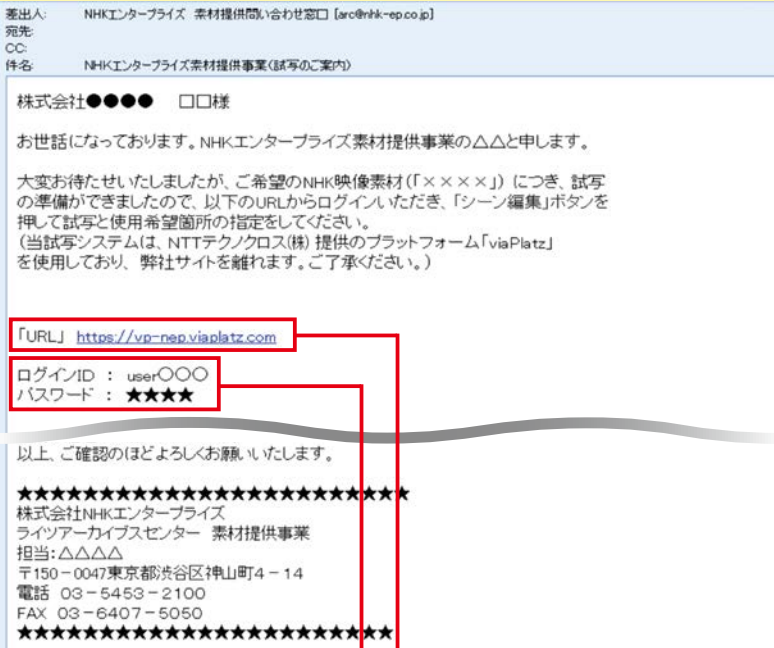

Web試写・提供システムの基本的な使用方法をご案内します。

※本システムは、NTTテクノクロス(株)の提供するプラットフォーム「viaPlatz」を使用しています。

Web試写のお申し込み

試写可能な案内

試写案内メール

Web試写の受付完了後、2~4営業日以内に試写の準備ができたことをお知らせするメールが、お客様が検索依頼時に登録されたメールアドレス宛に届きます。

※地方局からの取り寄せのある場合や、特殊な素材内容、依頼量が多い場合など、4営業日を越える場合もあります。